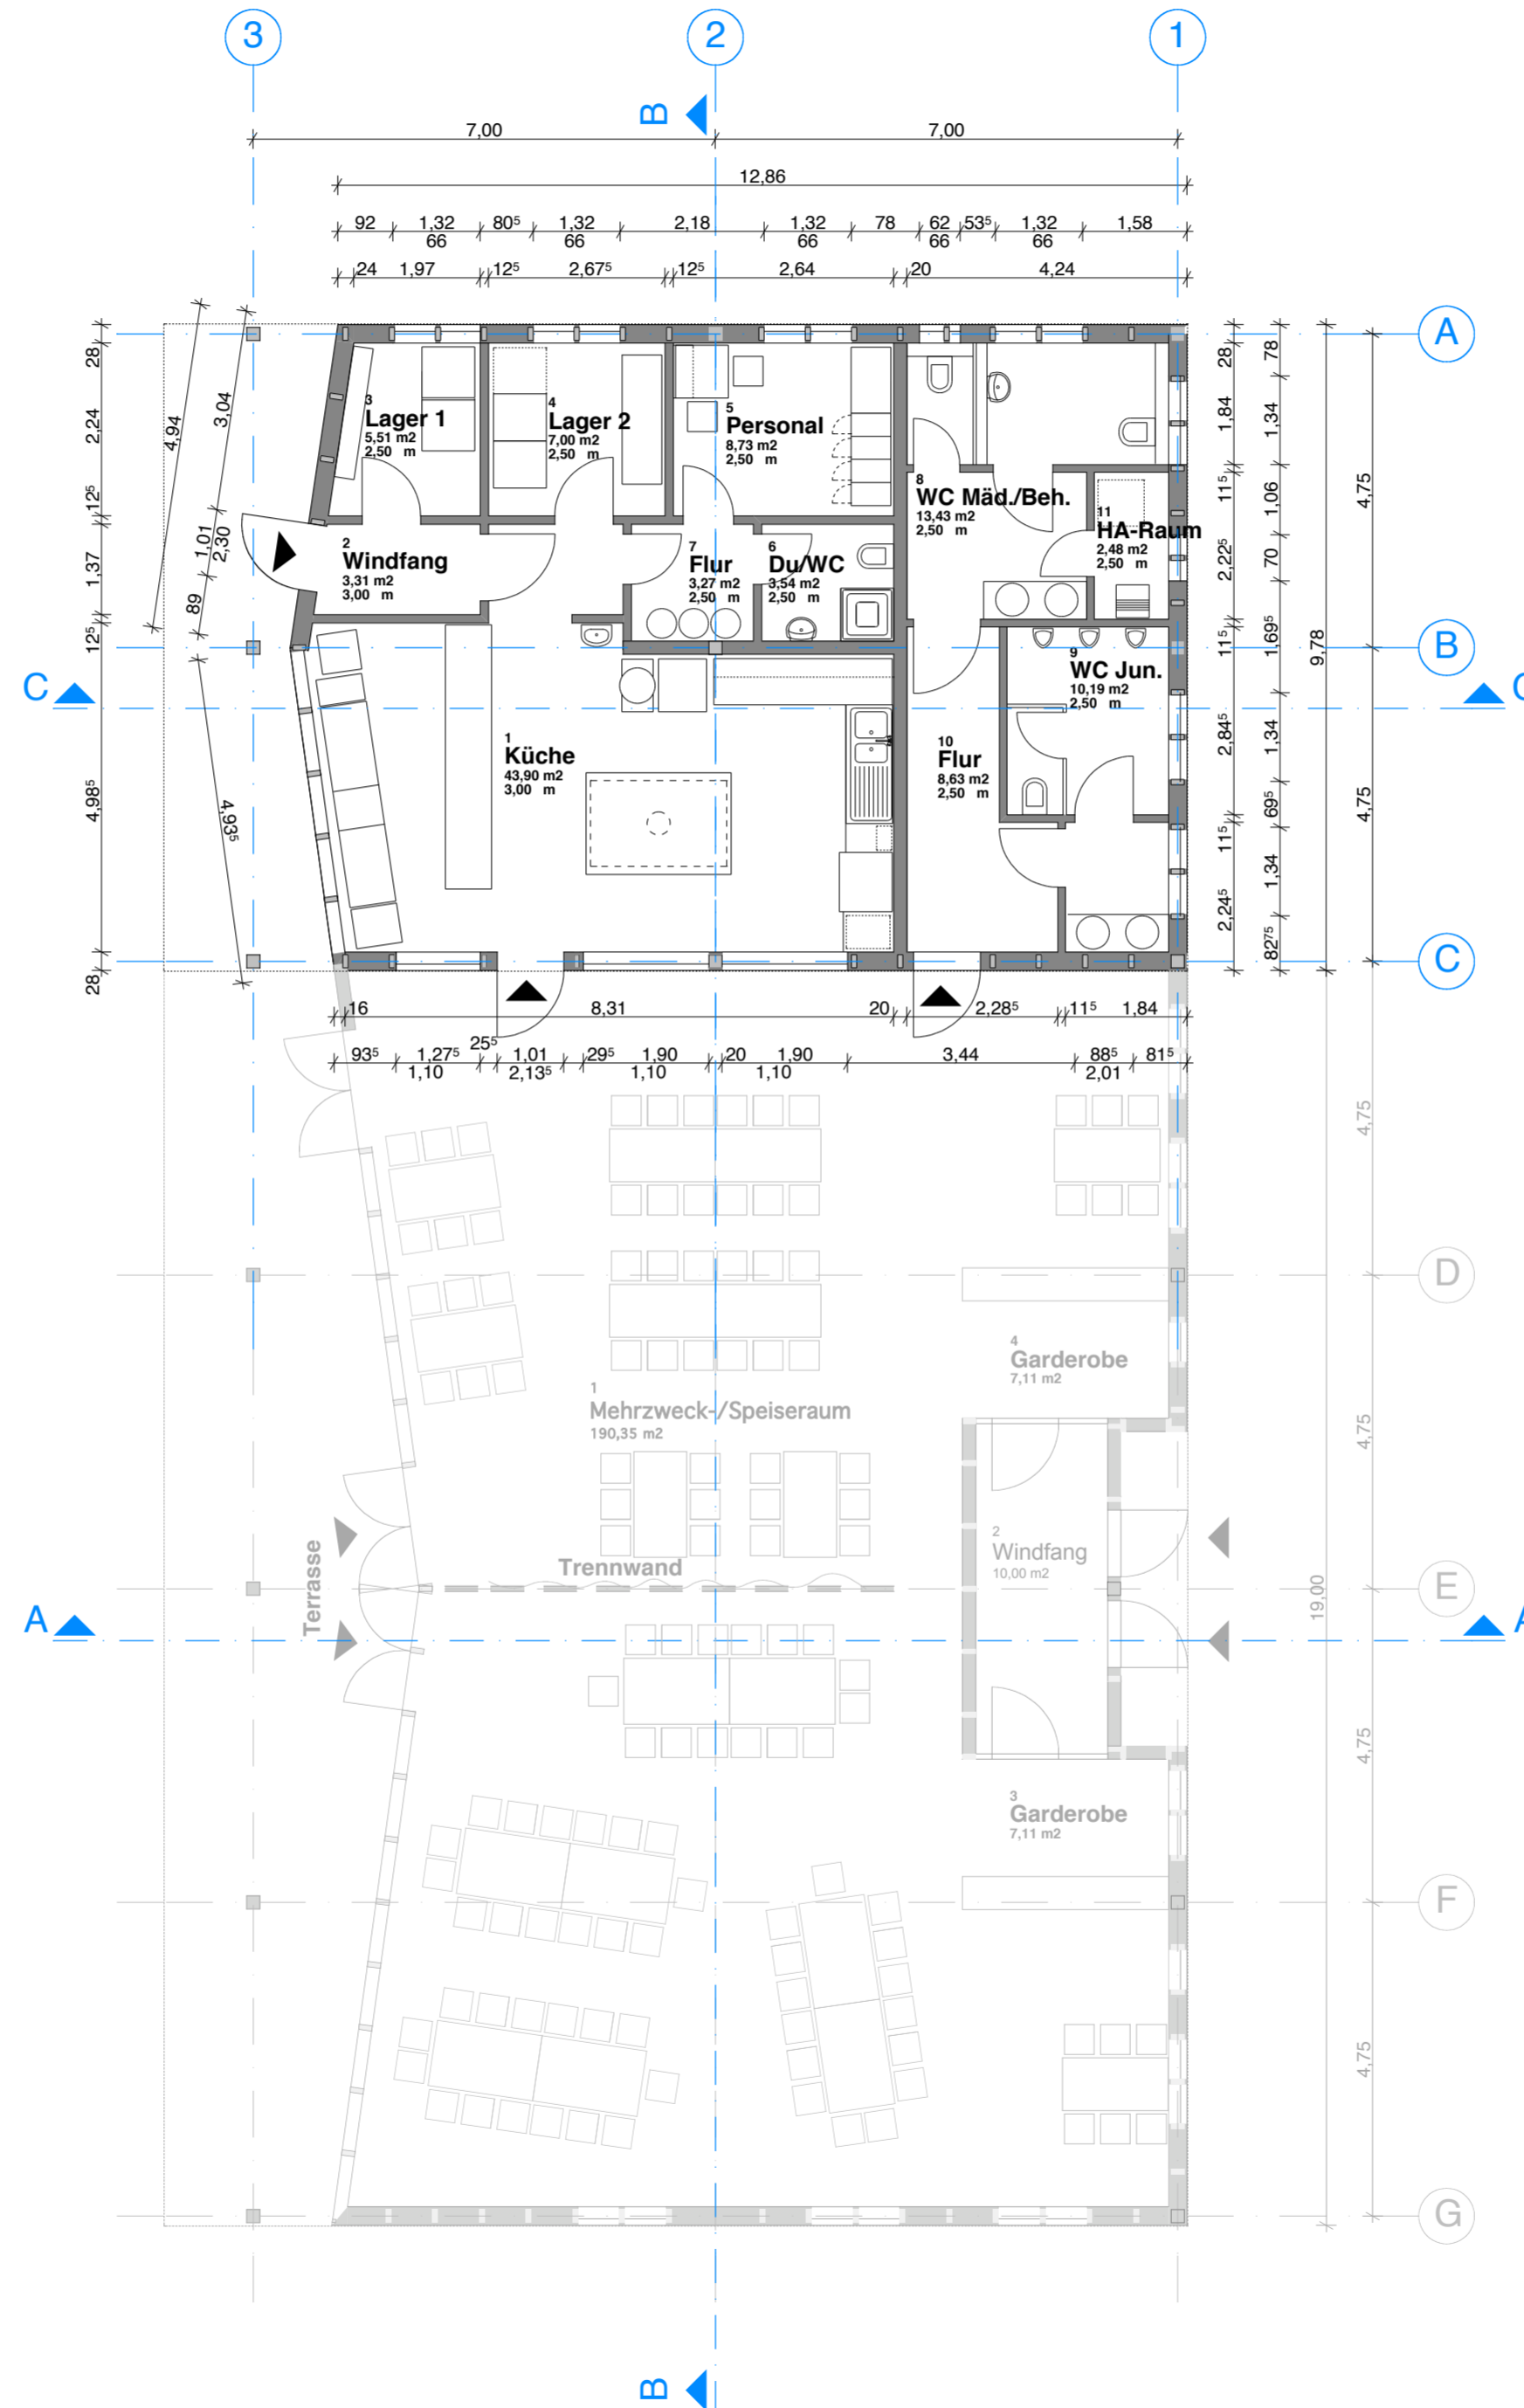

1. Bauabschnitt:
Küche und WC-Anlagen

2. Bauabschnitt:
Mehrzweck-/Speiseraum

Waldorfschule MV
Treuenbrietzener Str. 28
13439 Berlin

Neubau Küche
und WC-Anlage
mit 2. Bauabschnitt:
Mehrzweck- / Speiseraum

Entwurfsplanung

Cornelia Ernst
Architekten
Oranienstr. 24
10999 Berlin

21.09.2009

Grundriss EG

M 1:100