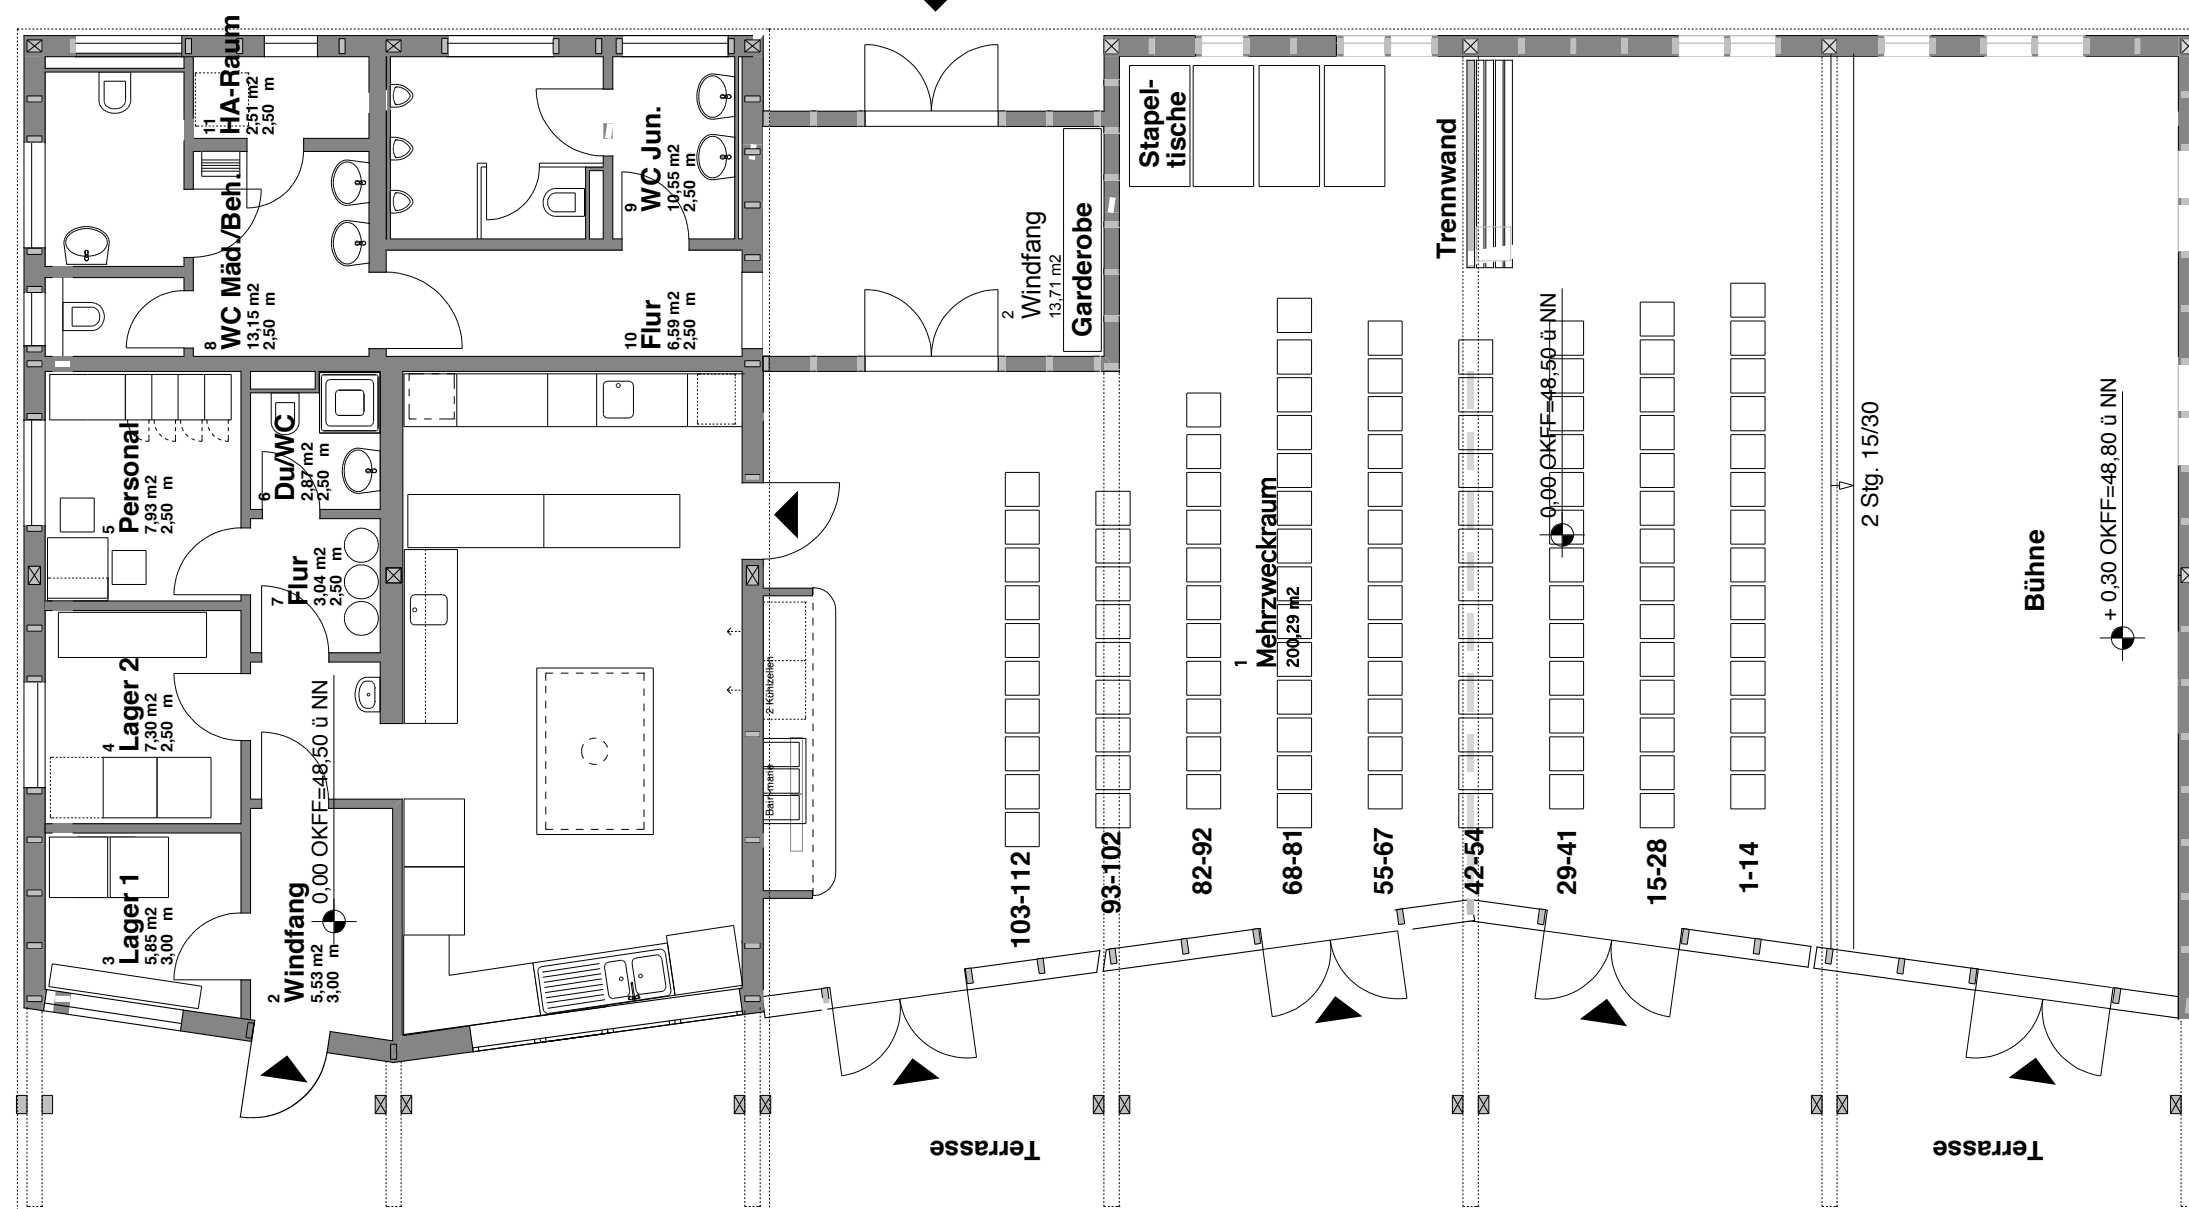

Waldorfschule MV  
Treuenbrietzener Str. 28  
13439 Berlin

1. Bauabschnitt:  
Neubau Küche  
2. Bauabschnitt:  
Mehrzwecksaal

Entwurfsplanung /  
Änderungsantrag  
zur Baugenehmigung  
Nr. 743-BG-06 vom 08.01.06

Entwurfsverfasser:  
Cornelia Ernst  
Architekten  
Oranienstr. 24  
10999 Berlin

30.11.2009

1. Bauabschnitt:  
Küche und  
WC-Anlagen

2. Bauabschnitt:  
Mehrzweckraum

Vorabzug

Variante "Bühne"

M 1:100