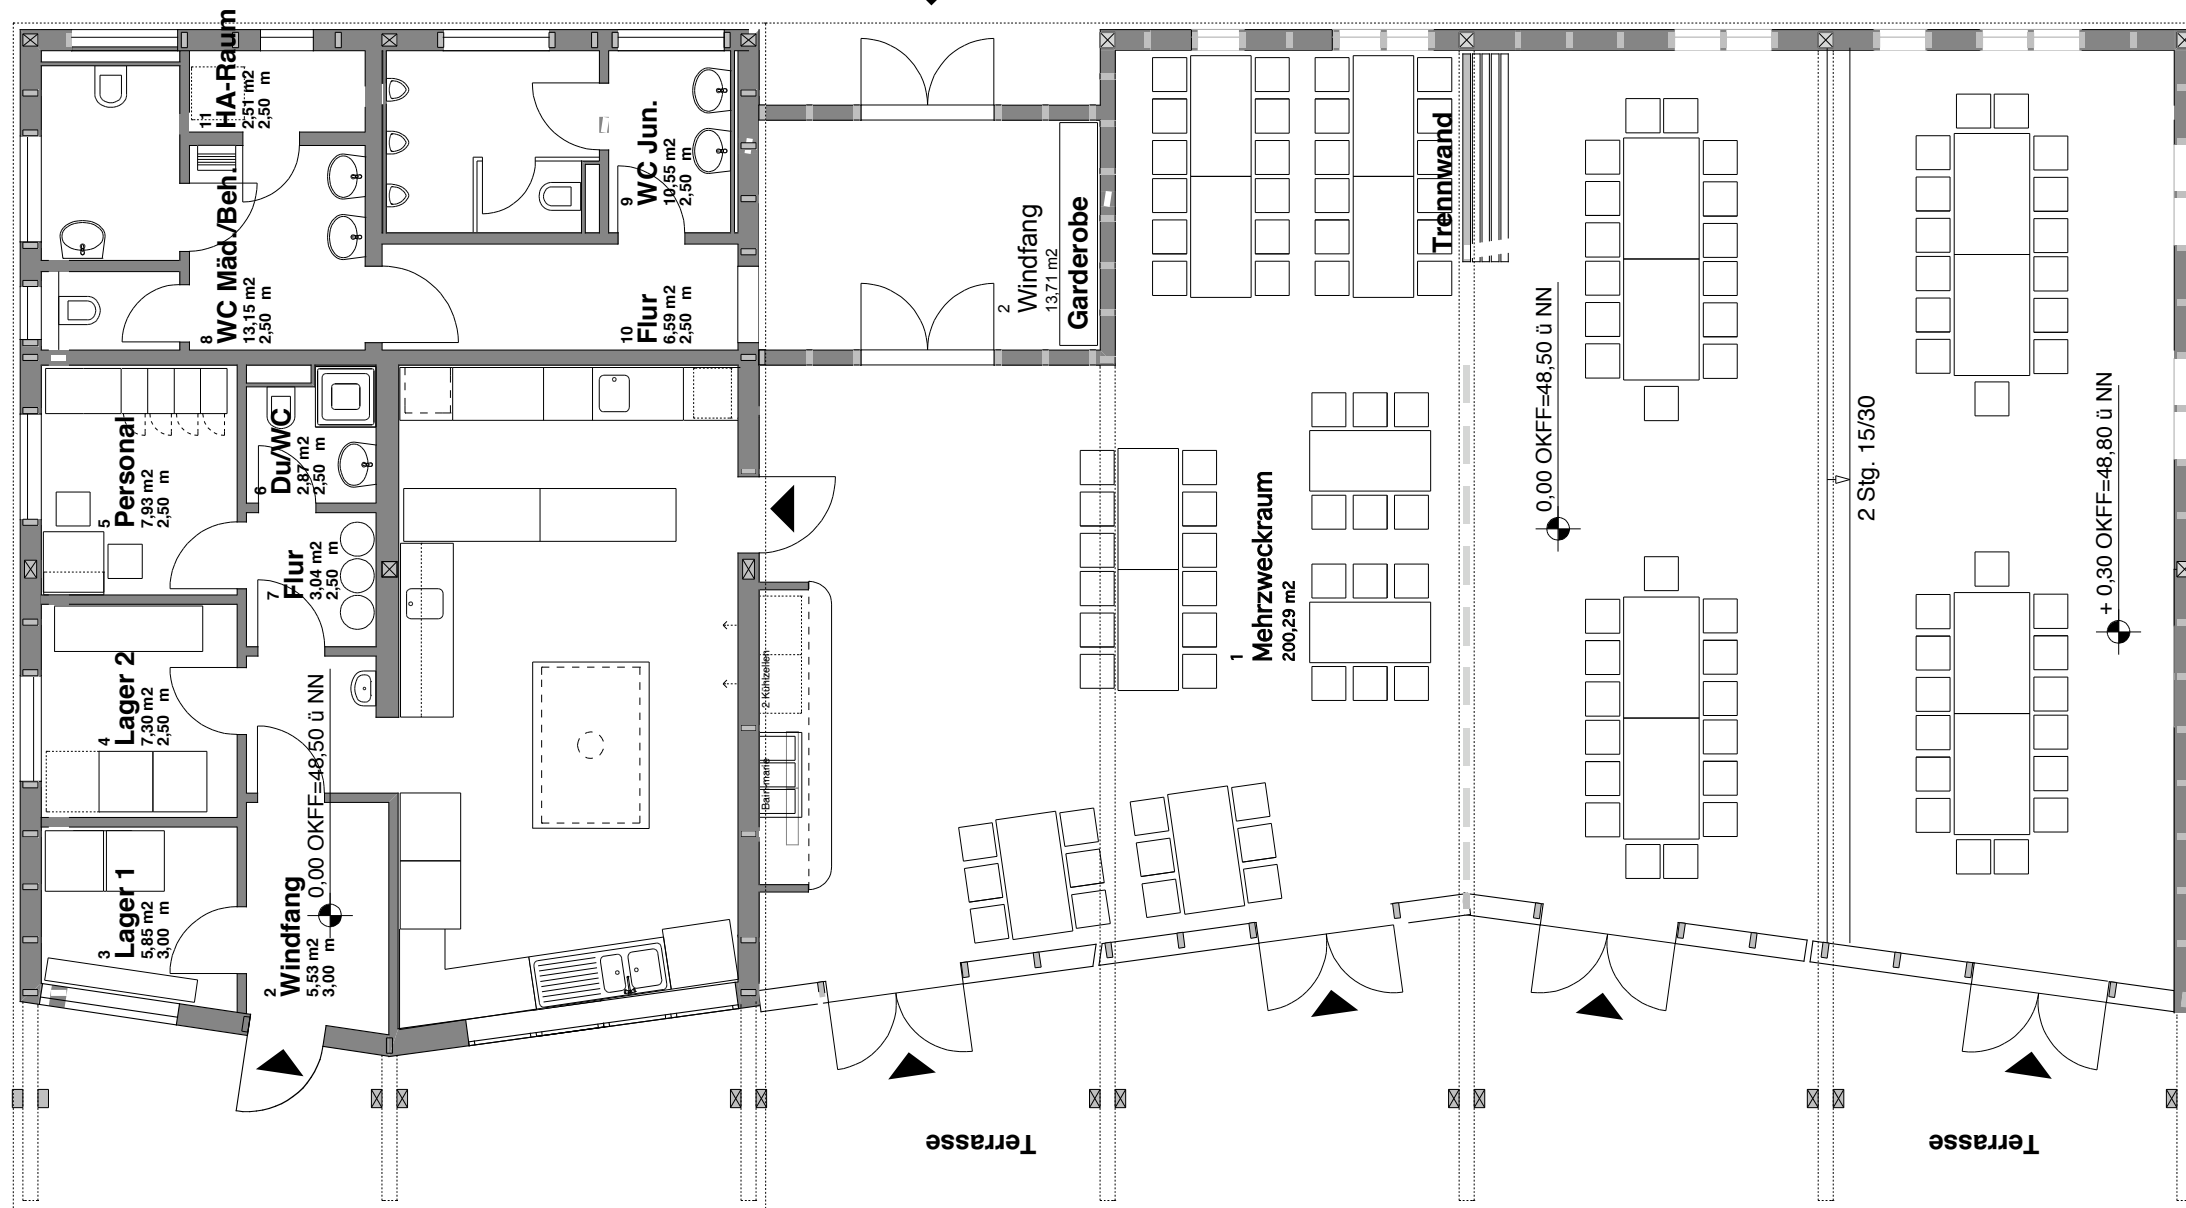

Waldorfschule MV
Treuenbrietzener Str. 28
13439 Berlin

- 1. Bauabschnitt:
Neubau Küche
- 2. Bauabschnitt:
Mehrzwecksaal

Entwurfsplanung /
Änderungsantrag
zur Baugenehmigung
Nr. 743-BG-06 vom 08.01.06

Entwurfsverfasser:
Cornelia Ernst
Architekten
Oranienstr. 24
10999 Berlin

30.11.2009

1. Bauabschnitt:
Küche und
WC-Anlagen

2. Bauabschnitt:
Mehrzweckraum

VORABZUG

Variante "Essen"

M 1:100