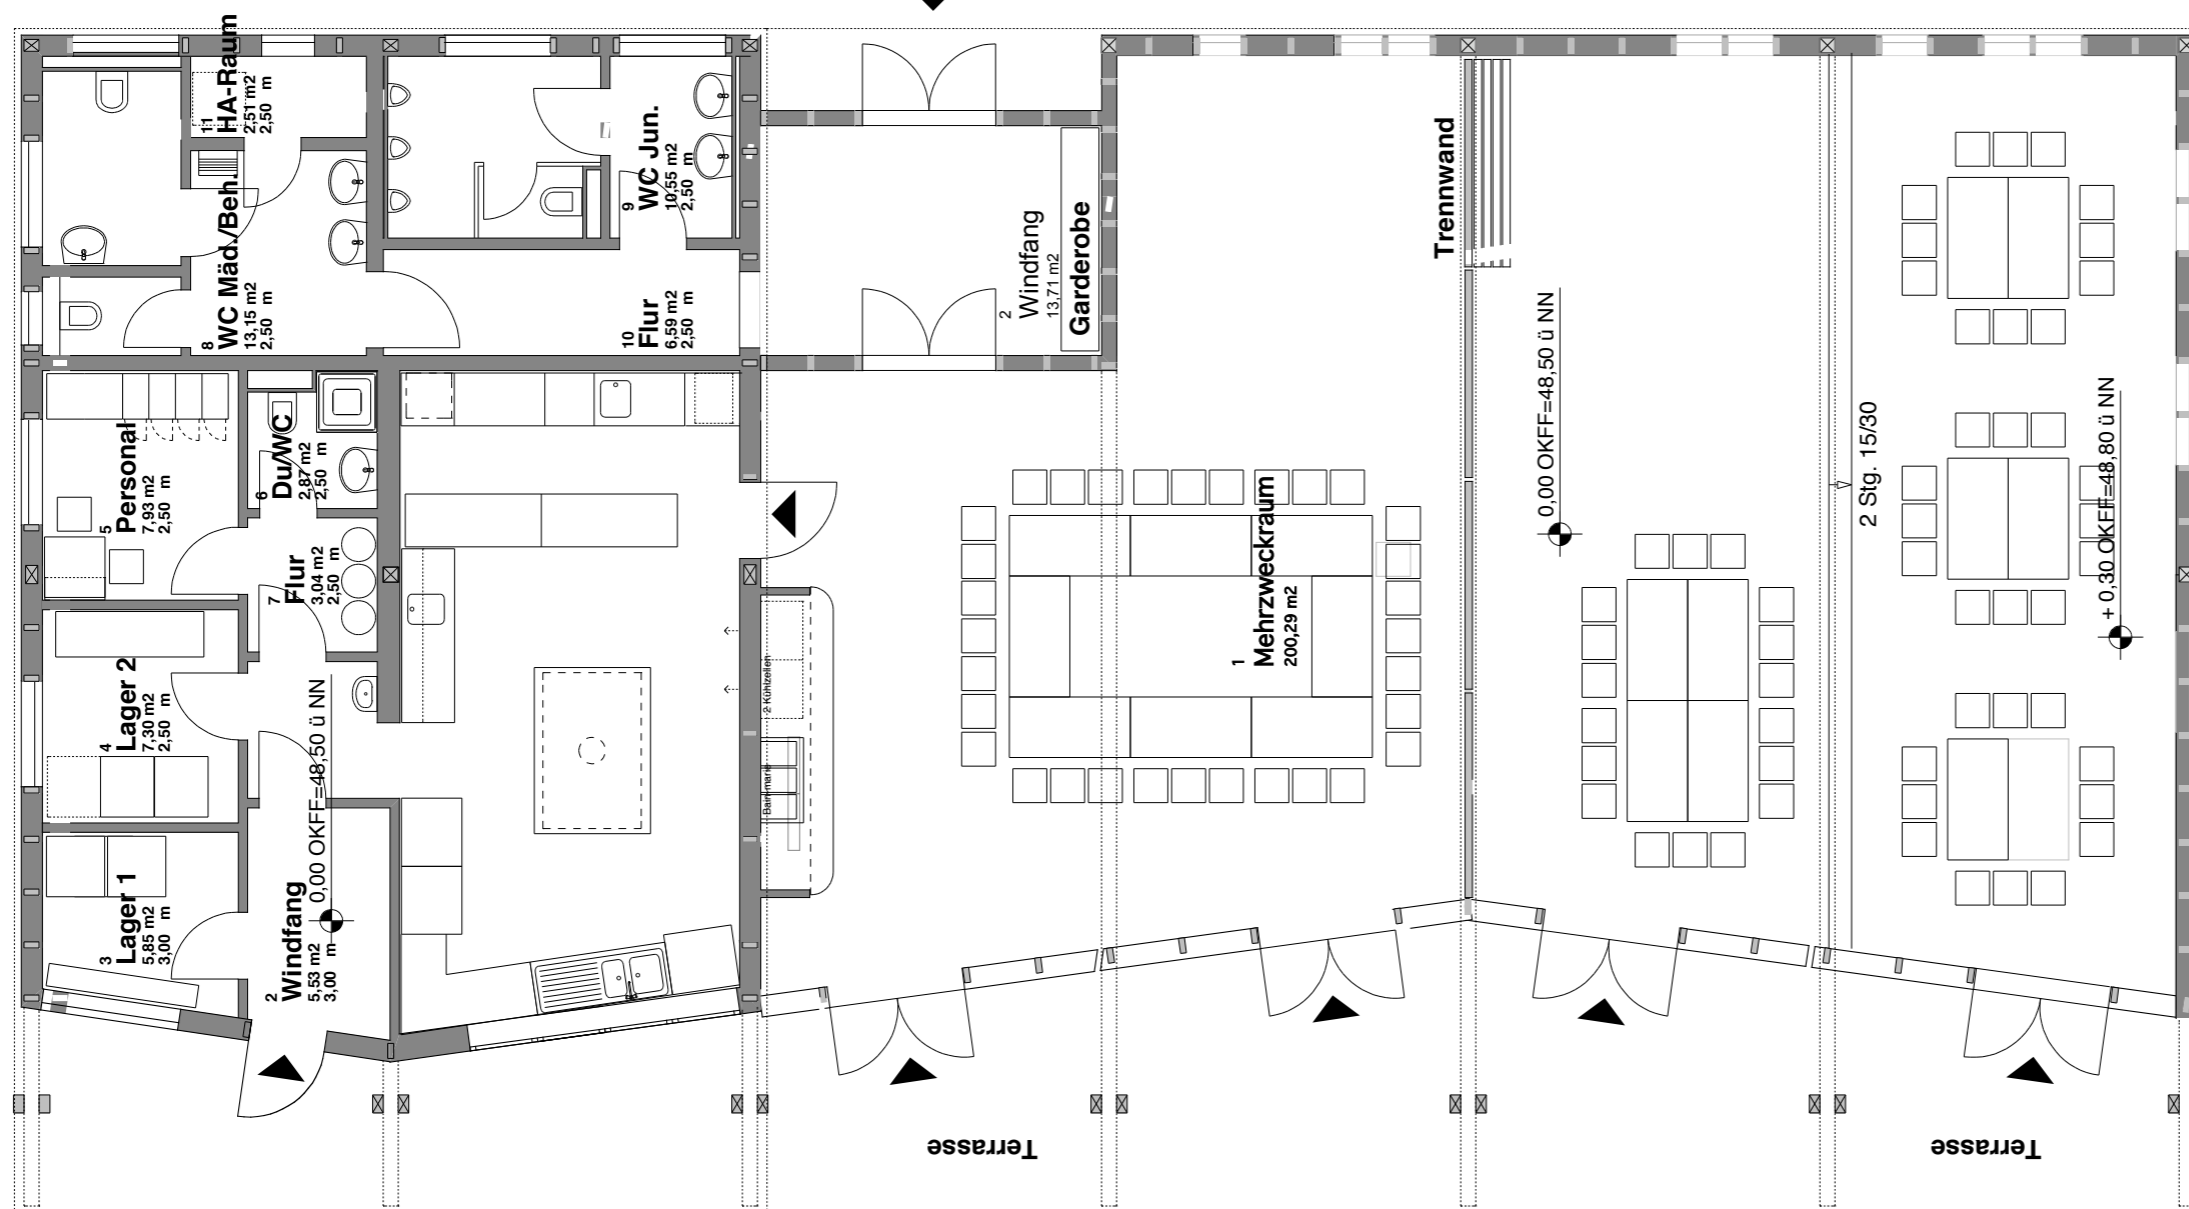

Waldorfschule MV  
Treuenbrietzener Str. 28  
13439 Berlin

- 1. Bauabschnitt:  
Neubau Küche
- 2. Bauabschnitt:  
Mehrzwecksaal

Entwurfsplanung /  
Änderungsantrag  
zur Baugenehmigung  
Nr. 743-BG-06 vom 08.01.06

Entwurfsverfasser:  
Cornelia Ernst  
Architekten  
Oranienstr. 24  
10999 Berlin

30.11.2009

Vorabzug

Variante "Seminar"

M 1:100